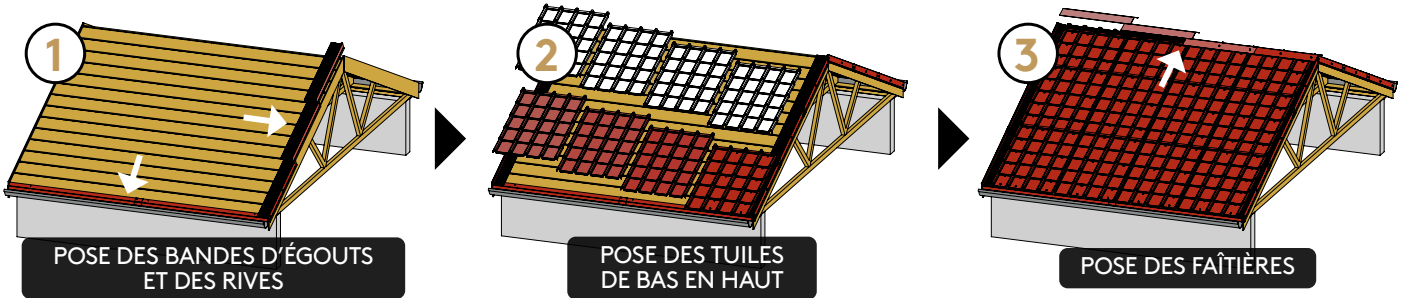

Pose facile en seulement 3 étapes