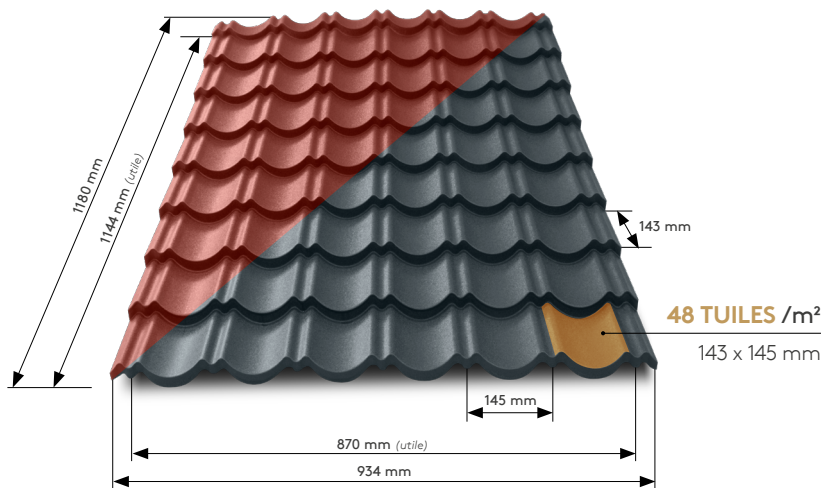

Bacacier By Kingspan

TUILE R[®] ORIGINALE

Fiche produit

Emboîtable et sans découpe
Légère et facile à manipuler
Solution complète avec accessoires
Coloris mats texturés

La TUILE R[®] ORIGINALE est la solution idéale pour tous vos travaux de construction ou de rénovation de toitures. Grâce à son **concept breveté**, elle permet une pose **sans découpe**. Les panneaux de 1 m², composés de **48 tuiles/m²**, sont emboîtables entre eux, en longueur comme en largeur, pour **s'adapter à tous vos chantiers**. Tous les accessoires nécessaires sont également disponibles, avec la même finition, afin d'obtenir un rendu de qualité professionnelle.

Caractéristiques

Matière :	Acier galvanisé prélaqué
Épaisseur nominale standard :	0,50 mm
Revêtement standard :	Rock Spirit 35 µm
Largeur utile :	870 mm
Longueur utile :	1144 mm
Masse surfacique :	environ 5 kg/m ²
Coloris :	BRUN ROUGE - RAL 8012 GRIS GRAPHITE - RAL 7016

Largeur utile 870 mm x Longueur 1144 mm | 48 tuiles / m²

BACACIER[®]
By Kingspan

S'ADAPTE À TOUTES VOS TOITURES **SANS DÉCOUPE**

CONCEPT COMPLET

Une solution clé en main prête à poser comprenant tous les accessoires et fixations

AJUSTABLE

Rive ondulée pour un ajustement sans découpe

EMBOÛTABLE

Panneaux de tuiles emboîtables en largeur et en hauteur pour une pose facile et sans découpe

COLORIS

Disponible en deux coloris exclusifs : **ROCK SPIRIT®**