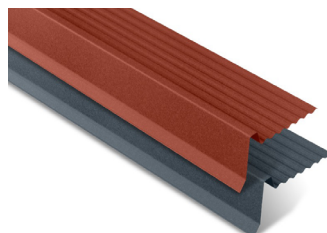

RIVE AJUSTABLE
1200 mm