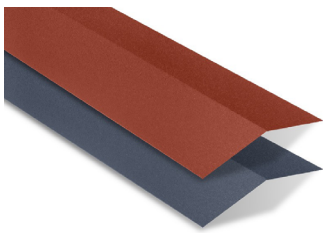

Accessoires principaux

FAÏTIÈRE DOUBLE
1000 mm