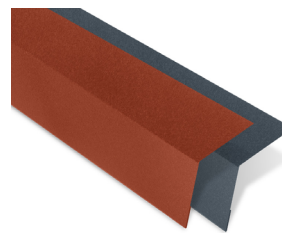

BANDE D'ÉGOUT
1000 mm