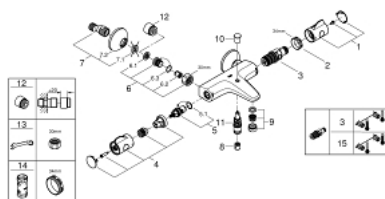

34 569 000 GROHTHERM 800 MITIGEUR THERMOSTATIQUE BAIN / DOUCHE 1/2

DESCRIPTION DU PRODUIT

- Montage mural apparent
- **GROHE StarLight** Chrome éclatant et durable
- **GROHE SafeStop** butée à 38°C
- **GROHE SafeStop Plus** butée à 38°C + limiteur de température intégré à **50°C max**
- **GROHE TurboStat** cartouche **C3** - Régulation de la température quasi-instantanée; précision; anti-brûlures en cas de coupure d'eau froide
- Robinet d'arrêt intégré
- Inverseur automatique pour 2 sorties
- **Poignée de débit avec touche éco et butée éco réglable séparément**
- Tête céramique 1/2", 180°
- Départ de douche 1/2" par le dessous
- Clapets anti-retour intégrés
- Filtres intégrés
- Raccords en S
- Rosace en métal
- **GROHE EcoJoy** économie d'eau

34 569 000 GROHTHERM 800 MITIGEUR THERMOSTATIQUE BAIN / DOUCHE 1/2

PIÈCES DÉTACHÉES

- 1: Poignée contrôle de température Grotherm 2000 (N ° de commande 47982 000)
- 2: Bague de fixation (N ° de commande 47743000)
- 3: Cartouche thermostatique compacte 1/2" (N ° de commande 47885000)
- 4: Poignée d'arrêt (N ° de commande 47980000)
- 5: Tête à disques en céramique 1/2" (N ° de commande 45346000)
- 5.1: Joint torique 18,2 x 1,7 (N ° de commande 0392400M)
- 6: Clapets anti-retours (N ° de commande 47189000)
- 6.1: filtre à impuretés (N ° de commande 0726400M)
- 6.2: Clapets anti-retours (N ° de commande 08565000)
- 6.3: Joint torique 17 x 2 (N ° de commande 0305500M)
- 7: Raccord S mural (N ° de commande 12075000)
- 7.1: Joint (N ° de commande 0138600M)
- 7.2: Rosace (N ° de commande 0221000M)
- 8: Clapets anti-retours (N ° de commande 47886000)
- 9: Mousseur (N ° de commande 13941000)
- 10: Bouton d'inverseur (N ° de commande 65648000)
- 11: Mécanisme d'inverseur (N ° de commande 65655000)
- 12: Rallonge 3/4" 20 mm (N ° de commande 0713000M)*
- 13: Clé spéciale (N ° de commande 19377000)*
- 14: Clé (N ° de commande 19332000)*
- 15: Cartouche GROHE TurboStat 1/2" (N ° de commande 47175000)*