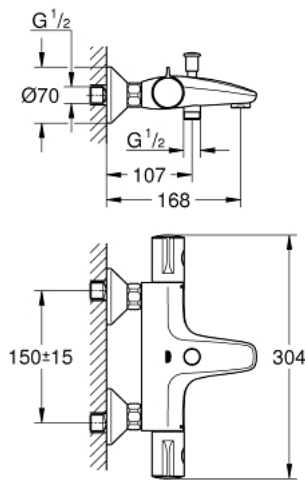

34 569 000 GROHTHERM 800 MITIGEUR THERMOSTATIQUE BAIN / DOUCHE 1/2

DESCRIPTION DU PRODUIT

- Montage mural apparent
- **GROHE StarLight** Chrome éclatant et durable
- **GROHE SafeStop** butée à 38°C
- **GROHE SafeStop Plus** butée à 38°C + limiteur de température intégré à **50°C max**
- **GROHE TurboStat** cartouche **C3** - Régulation de la température quasi-instantanée; précision; anti-brûlures en cas de coupure d'eau froide
- Robinet d'arrêt intégré
- Inverseur automatique pour 2 sorties
- **Poignée de débit avec touche éco et butée éco réglable séparément**
- Tête céramique 1/2", 180°
- Départ de douche 1/2" par le dessous
- Clapets anti-retour intégrés
- Filtres intégrés
- Raccords en S
- Rosace en métal
- **GROHE EcoJoy** économie d'eau

34 569 000 GROHTHERM 800 MITIGEUR THERMOSTATIQUE BAIN / DOUCHE 1/2

PIÈCES DÉTACHÉES

- 1: Poignée contrôle de température Grotherm 2000 (N ° de commande 47982 000)
- 2: Bague de fixation (N ° de commande 47743000)
- 3: Cartouche thermostatique compacte 1/2" (N ° de commande 47885000)
- 4: Poignée d'arrêt (N ° de commande 47980000)
- 5: Tête à disques en céramique 1/2" (N ° de commande 45346000)
- 5.1: Joint torique 18,2 x 1,7 (N ° de commande 0392400M)
- 6: Clapets anti-retours (N ° de commande 47189000)
- 6.1: filtre à impuretés (N ° de commande 0726400M)
- 6.2: Clapets anti-retours (N ° de commande 08565000)
- 6.3: Joint torique 17 x 2 (N ° de commande 0305500M)
- 7: Raccord S mural (N ° de commande 12075000)
- 7.1: Joint (N ° de commande 0138600M)
- 7.2: Rosace (N ° de commande 0221000M)
- 8: Clapets anti-retours (N ° de commande 47886000)
- 9: Mousseur (N ° de commande 13941000)
- 10: Bouton d'inverseur (N ° de commande 65648000)
- 11: Mécanisme d'inverseur (N ° de commande 65655000)
- 12: Rallonge 3/4" 20 mm (N ° de commande 0713000M)*
- 13: Clé spéciale (N ° de commande 19377000)*
- 14: Clé (N ° de commande 19332000)*
- 15: Cartouche GROHE TurboStat 1/2" (N ° de commande 47175000)*