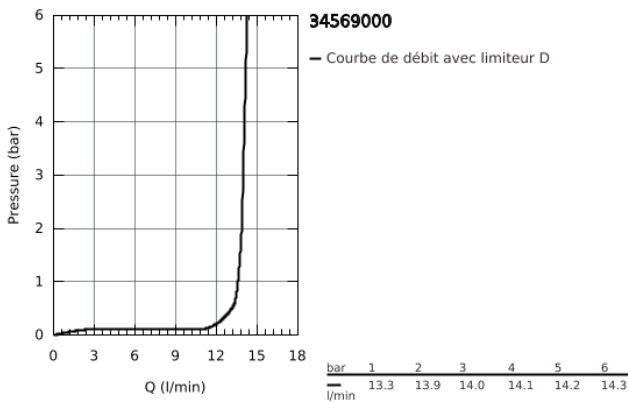

34 569 000 GROHTHERM 800 MITIGEUR THERMOSTATIQUE BAIN / DOUCHE 1/2

DESCRIPTION DU PRODUIT

- Montage mural apparent
- **GROHE StarLight** Chrome éclatant et durable
- **GROHE SafeStop** butée à 38°C
- **GROHE SafeStop Plus** butée à 38°C + limiteur de température intégré à **50°C max**
- **GROHE TurboStat** cartouche **C3** - Régulation de la température quasi-instantanée; précision; anti-brûlures en cas de coupure d'eau froide
- Robinet d'arrêt intégré
- Inverseur automatique pour 2 sorties
- **Poignée de débit avec touche éco et butée éco réglable séparément**
- Tête céramique 1/2", 180°
- Départ de douche 1/2" par le dessous
- Clapets anti-retour intégrés
- Filtres intégrés
- Raccords en S
- Rosace en métal
- **GROHE EcoJoy** économie d'eau

34 569 000 GROHTHERM 800 MITIGEUR THERMOSTATIQUE BAIN / DOUCHE 1/2

PIÈCES DÉTACHÉES

- 1: Poignée contrôle de température Grotherm 2000 (N ° de commande 47982 000)
- 2: Bague de fixation (N ° de commande 47743000)
- 3: Cartouche thermostatique compacte 1/2" (N ° de commande 47885000)
- 4: Poignée d'arrêt (N ° de commande 47980000)
- 5: Tête à disques en céramique 1/2" (N ° de commande 45346000)
- 5.1: Joint torique 18,2 x 1,7 (N ° de commande 0392400M)
- 6: Clapets anti-retours (N ° de commande 47189000)
- 6.1: filtre à impuretés (N ° de commande 0726400M)
- 6.2: Clapets anti-retours (N ° de commande 08565000)
- 6.3: Joint torique 17 x 2 (N ° de commande 0305500M)
- 7: Raccord S mural (N ° de commande 12075000)
- 7.1: Joint (N ° de commande 0138600M)
- 7.2: Rosace (N ° de commande 0221000M)
- 8: Clapets anti-retours (N ° de commande 47886000)
- 9: Mousseur (N ° de commande 13941000)
- 10: Bouton d'inverseur (N ° de commande 65648000)
- 11: Mécanisme d'inverseur (N ° de commande 65655000)
- 12: Rallonge 3/4" 20 mm (N ° de commande 0713000M)*
- 13: Clé spéciale (N ° de commande 19377000)*
- 14: Clé (N ° de commande 19332000)*
- 15: Cartouche GROHE TurboStat 1/2" (N ° de commande 47175000)*