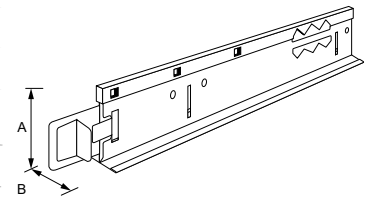

FICHE PRODUIT T24POR

PROFIL PORTEUR T24

DESCRIPTION

Profilé métallique porteur de largeur 24 mm pour la réalisation de plafond suspendu apparent avec découpe de dilatation pour une meilleure résistance au feu.

APPLICATIONS ET SOLUTIONS

Plafond suspendu apparent.

CARACTÉRISTIQUES TECHNIQUES

Référence	Produit			Unité de vente (UV)			Palette	Code EAN
	Dimensions (mm)			Barres/ carton	Long/ carton (m)	Poids/ carton (kg)	Nb de cartons	
Long. (mm)	A	B						
 T24BLANCPOR-3600	3600	38	24	25	90	32,50	50	3602440001509
 T24NOIRPOR-3600	3600	38	24	25	90	32,50	50	3602440001783