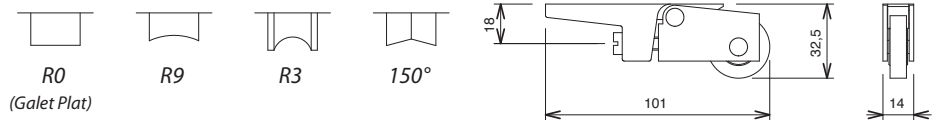

Produits pour le bois

Batteuses et chariots

DS2161 Batteuse à crochet automatique
Pour carré de 7mm.

Exemple
à main
Gauche

DS2195* Batteuse semi-automatique
(Droite ou Gauche)
Socle avec mécanisme en zamak
Poignée en plastique

! * Main à préciser
lors de la commande

Gauche Droite

Intérieur

DS2196
Gauche

DS2196 Gâche (Droite ou Gauche)
pour poignée 2195

DS3234 Chariot Simple Réglable
pour rail R3, R9, R0 ou 150° (réglage: + ou - 3mm.)
pour vantail jusqu'à 100 kg.