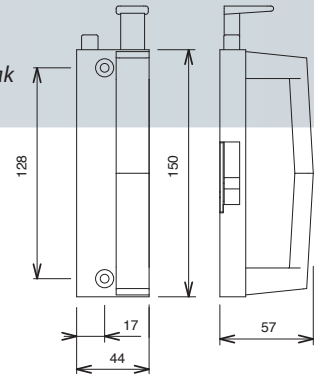

Produits pour le bois

Batteuses et chariots

DS2161 Batteuse à crochet automatique
Pour carré de 7mm.

Exemple
à main
Gauche

DS2195* Batteuse semi-automatique
(Droite ou Gauche)
Socle avec mécanisme en zamak
Poignée en plastique

! * Main à préciser
lors de la commande

Gauche Droite

Intérieur

DS2196
Gauche

DS2196 Gâche (Droite ou Gauche)
pour poignée 2195

DS3234 Chariot Simple Réglable
pour rail R3, R9, R0 ou 150° (réglage: + ou - 3mm.)
pour vantail jusqu'à 100 kg.