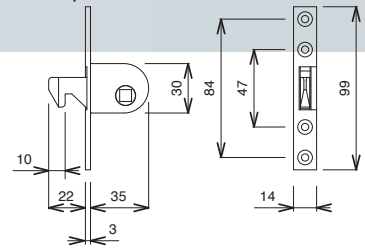

Produits pour le bois

Batteuses et chariots

DS2161 Batteuse à crochet automatique
Pour carré de 7mm.

Exemple
à main
Gauche

DS2195* Batteuse semi-automatique
(Droite ou Gauche)
Socle avec mécanisme en zamak
Poignée en plastique

! * Main à préciser
lors de la commande

Gauche Droite

Intérieur

DS2196
Gauche

DS2196 Gâche (Droite ou Gauche)
pour poignée 2195

DS3234 Chariot Simple Réglable
pour rail R3, R9, R0 ou 150° (réglage: + ou - 3mm.)
pour vantail jusqu'à 100 kg.