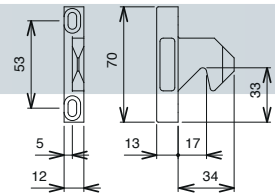

! * Main à préciser
lors de la commande

Gauche Droite

Intérieur

DS2196
Gauche

DS2196 Gâche (Droite ou Gauche)
pour poignée 2195

DS3234 Chariot Simple Réglable
pour rail R3, R9, R0 ou 150° (réglage: + ou - 3mm.)
pour vantail jusqu'à 100 kg.