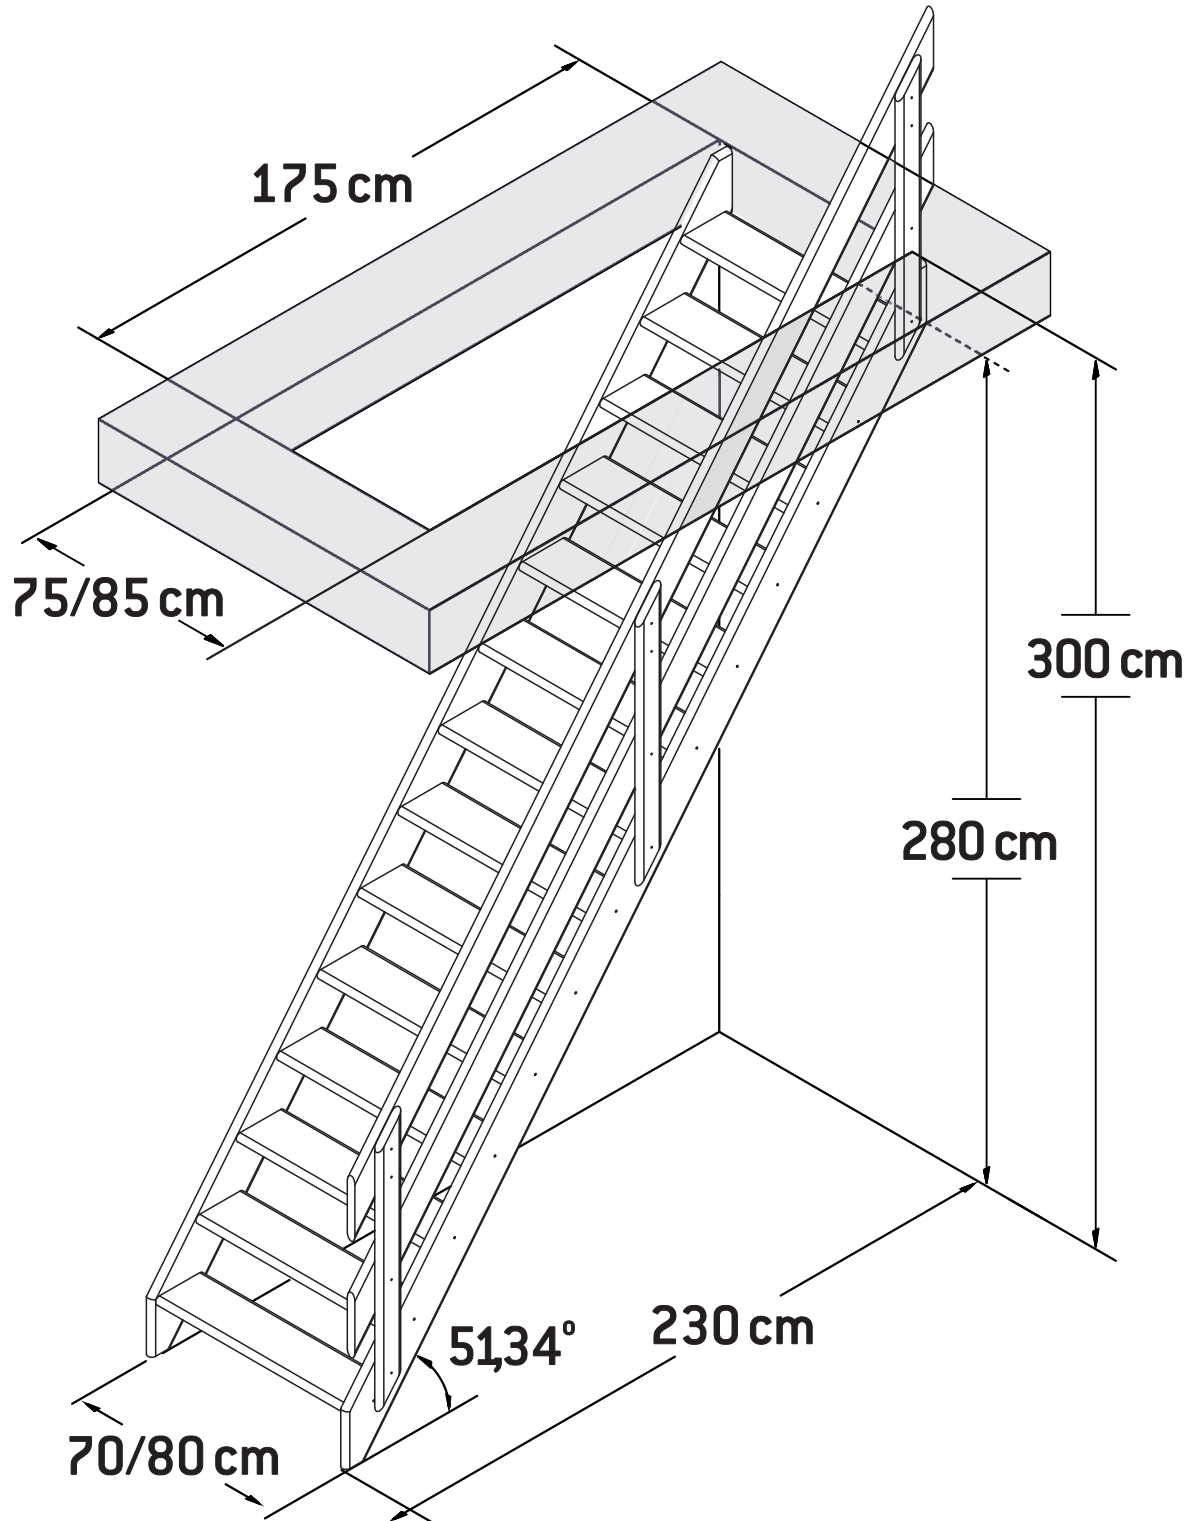

COTTAGE MEDIUM/LARGE

RAMPE MAXI LISE

- Ⓡ COTTAGE RAMPE MAXI LISSES
- ⓃL COTTAGE LEUNING MAXI HORIZONTAAL
- ⓖB COTTAGE MAXI PIPES BANISTER
- ⓃE COTTAGE GELÄNDER MAXI SÄULENGELÄNDER
- ⓃS COTTAGE BARANDILLA MAXI LISTONES
- ⓇO COTTAGE RAMPA MAXI CU LISE

01 x1	29x139x3845	02 x1	29x90x3780	03 x3	29x90x1000	04 x12	04x45

Ph2/3
Pz2/3

03

1

2

3

4

60103059