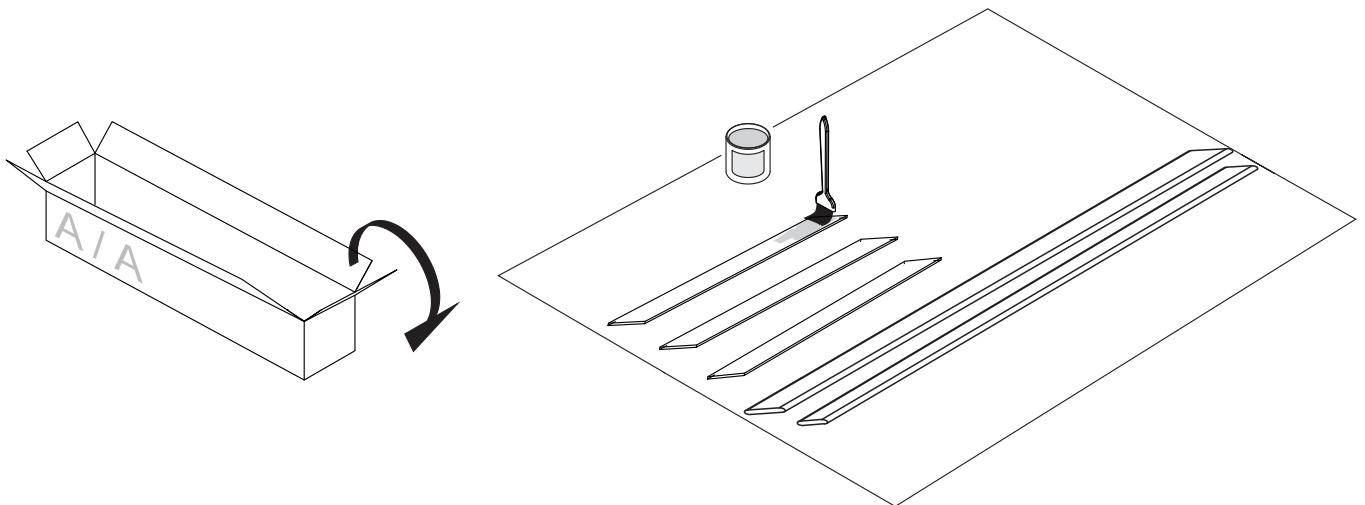

COTTAGE MEDIUM/LARGE

RAMPE MAXI LISE

- Ⓡ COTTAGE RAMPE MAXI LISSES
- ⓃL COTTAGE LEUNING MAXI HORIZONTAAL
- ⓖB COTTAGE MAXI PIPES BANISTER
- ⓃE COTTAGE GELÄNDER MAXI SÄULENGELÄNDER
- ⓃS COTTAGE BARANDILLA MAXI LISTONES
- ⓇO COTTAGE RAMPA MAXI CU LISE

01 x1	29x139x3845	02 x1	29x90x3780	03 x3	29x90x1000	04 x12	04x45

Ph2/3
Pz2/3

03

1

2

3

4

60103059