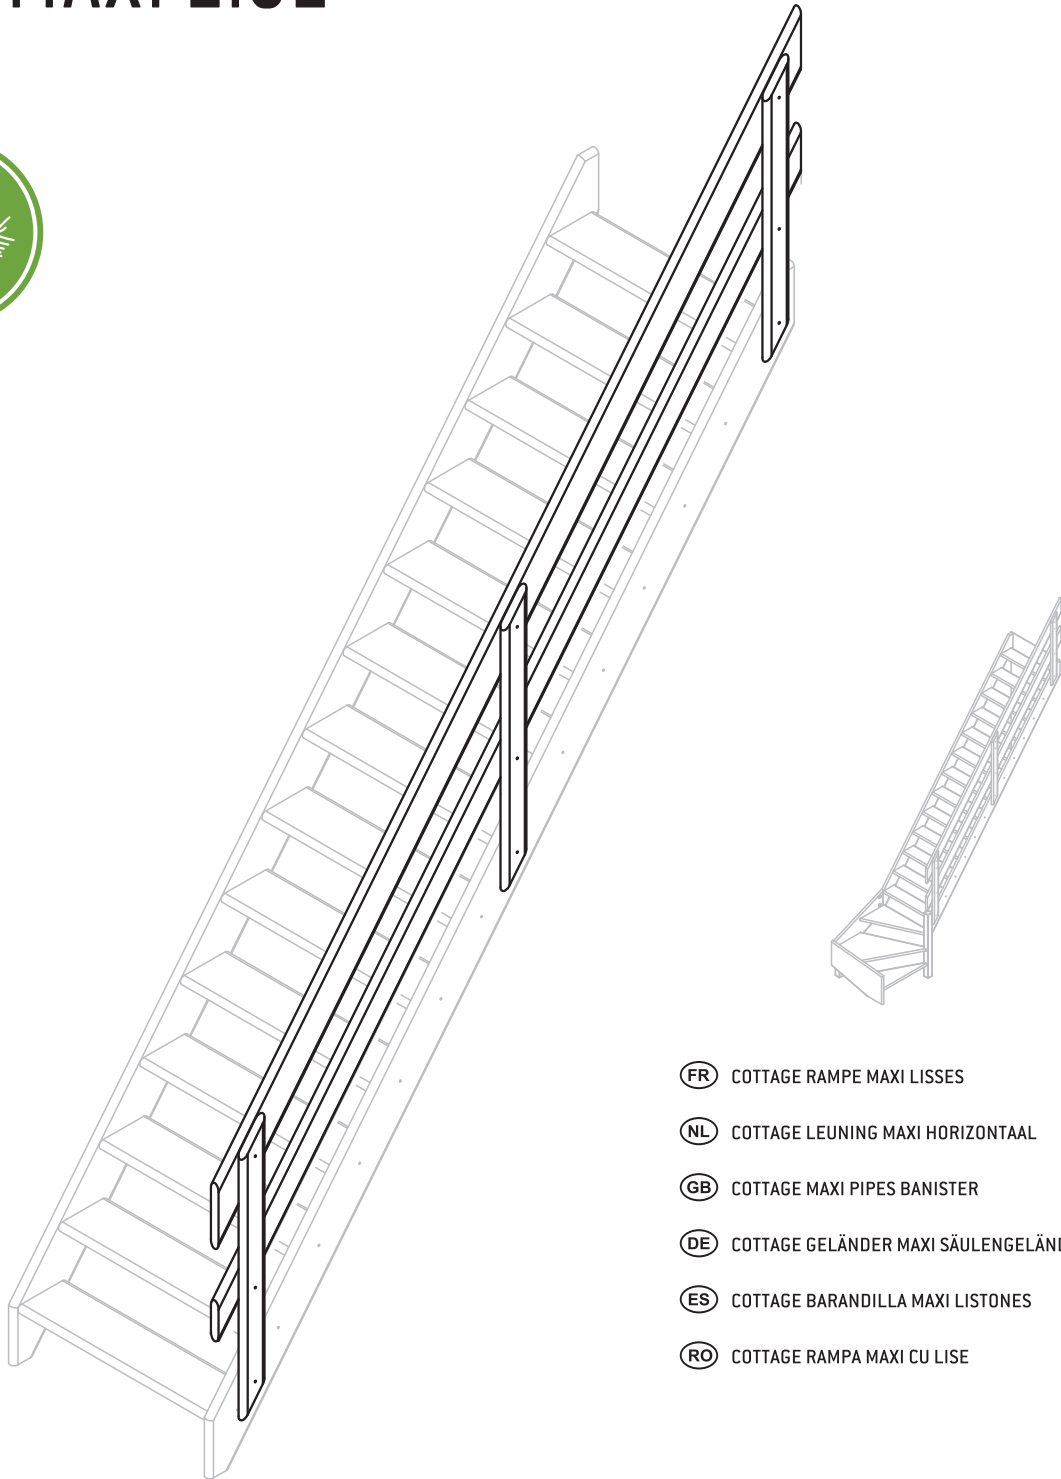

COTTAGE MEDIUM/LARGE

RAMPE MAXI LISE

- Ⓡ COTTAGE RAMPE MAXI LISSES
- ⓃL COTTAGE LEUNING MAXI HORIZONTAAL
- ⓖB COTTAGE MAXI PIPES BANISTER
- ⓃE COTTAGE GELÄNDER MAXI SÄULENGELÄNDER
- ⓃS COTTAGE BARANDILLA MAXI LISTONES
- ⓇO COTTAGE RAMPA MAXI CU LISE

01 x1	29x139x3845	02 x1	29x90x3780	03 x3	29x90x1000	04 x12	04x45

Ph2/3
Pz2/3

03

1

2

3

4

60103059