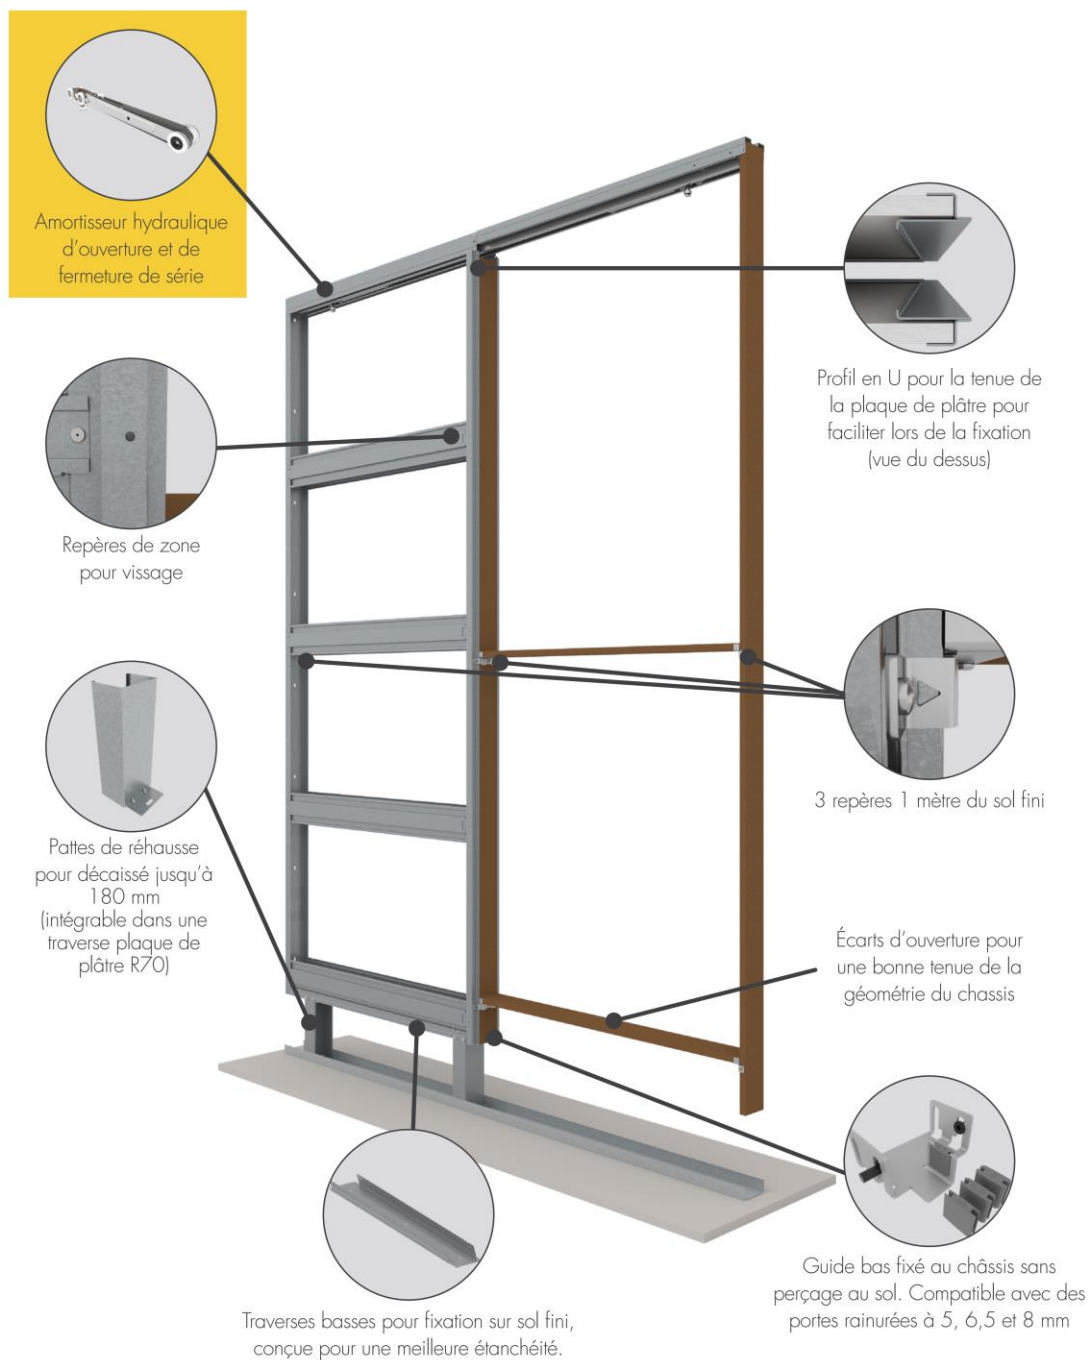

iNDiCHÂSSIS

Châssis à galandage pour porte coulissante

23/06/2022