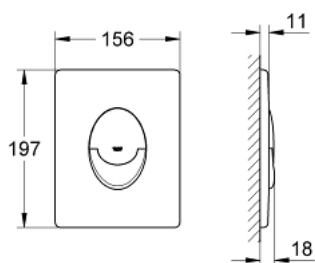

38 505 SH0 SKATE AIR PLAQUE DE COMMANDE

DESCRIPTION DU PRODUIT

- Double touche interrompable
- **Pour mécanisme pneumatique AV1**
- Montage vertical
- 156 x 197 mm
- **En ABS**
- **GROHE StarLight** éclatant et durable
- **GROHE EcoJoy** économie d'eau
- pour Rapid SL et réservoirs Uniset GD 2
- Pour le montage sur bâti Rapid SLX, commander la trappe de visite 66 791 00 0 (vendu séparément)

38 505 SH0 SKATE AIR PLAQUE DE COMMANDE

PIÈCES DÉTACHÉES

- 1: Vis de rosace (N ° de commande 6636200M)
- 2: Cadre de plaque (N ° de commande 43207000)
- 3: Set de fixation (N ° de commande 4308500M)*
- 4: Set de fixation (N ° de commande 4215800M)*