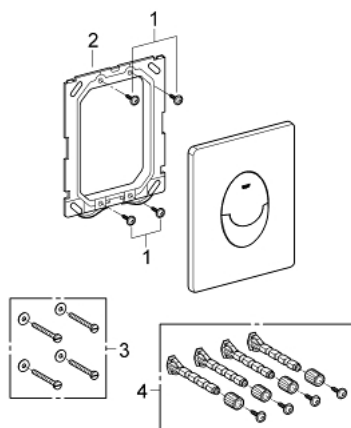

38 505 SH0 SKATE AIR PLAQUE DE COMMANDE

DESCRIPTION DU PRODUIT

- Double touche interrompable
- **Pour mécanisme pneumatique AV1**
- Montage vertical
- 156 x 197 mm
- **En ABS**
- **GROHE StarLight** éclatant et durable
- **GROHE EcoJoy** économie d'eau
- pour Rapid SL et réservoirs Uniset GD 2
- Pour le montage sur bâti Rapid SLX, commander la trappe de visite 66 791 00 0 (vendu séparément)

38 505 SH0 SKATE AIR PLAQUE DE COMMANDE

PIÈCES DÉTACHÉES

- 1: Vis de rosace (N ° de commande 6636200M)
- 2: Cadre de plaque (N ° de commande 43207000)
- 3: Set de fixation (N ° de commande 4308500M)*
- 4: Set de fixation (N ° de commande 4215800M)*